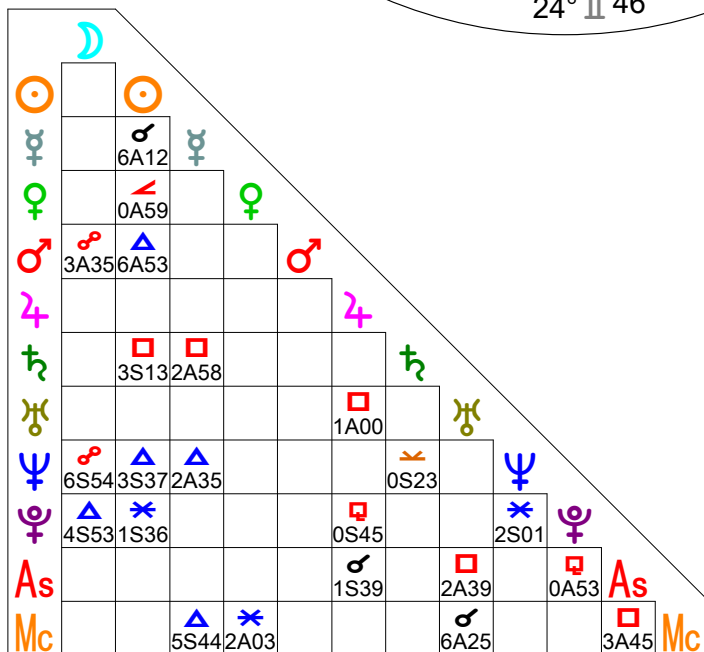

# 解釈の実例

## Chart Ex-0 (Aさん)

1986年8月30日

18時45分(東京)

MODES	
Cardinal	3
Fixed	0
Mutable	2

ELEM	
Fire	0
Earth	3
Air	1
Water	1