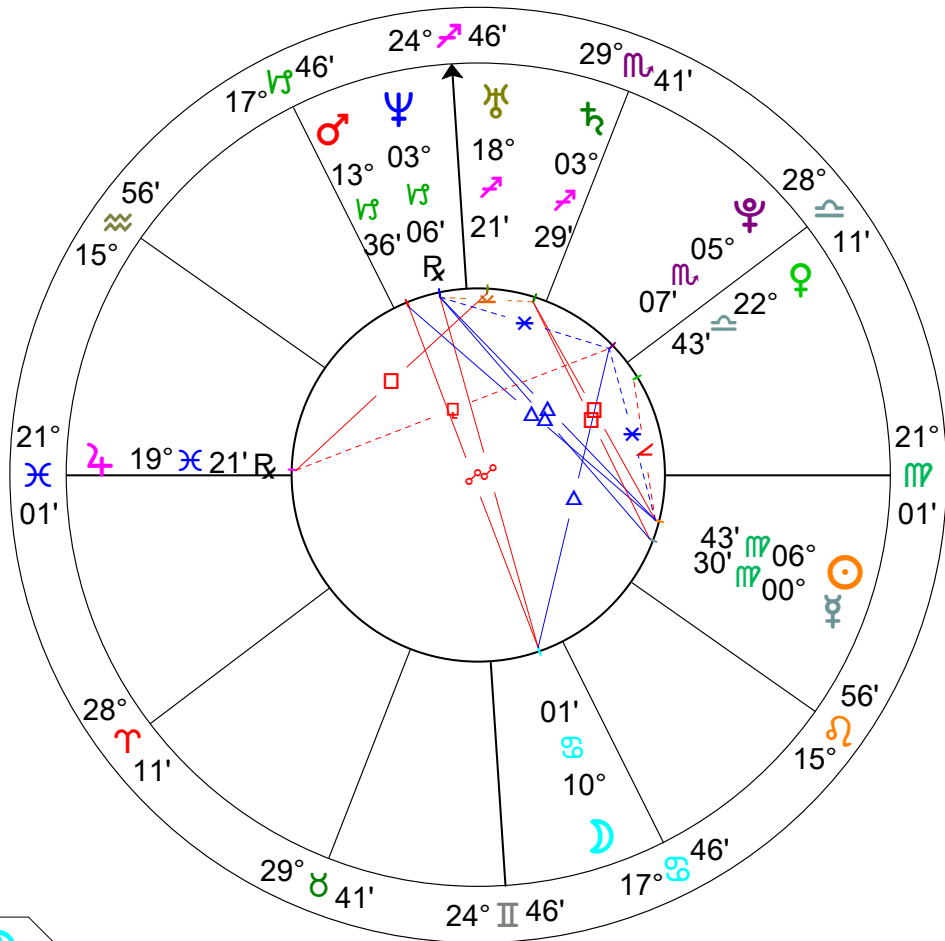

# 解釈の実例

## Chart Ex-0 (Aさん)

1986年8月30日

18時45分(東京)

MODES	
Cardinal	3
Fixed	0
Mutable	2

ELEM	
Fire	0
Earth	3
Air	1
Water	1